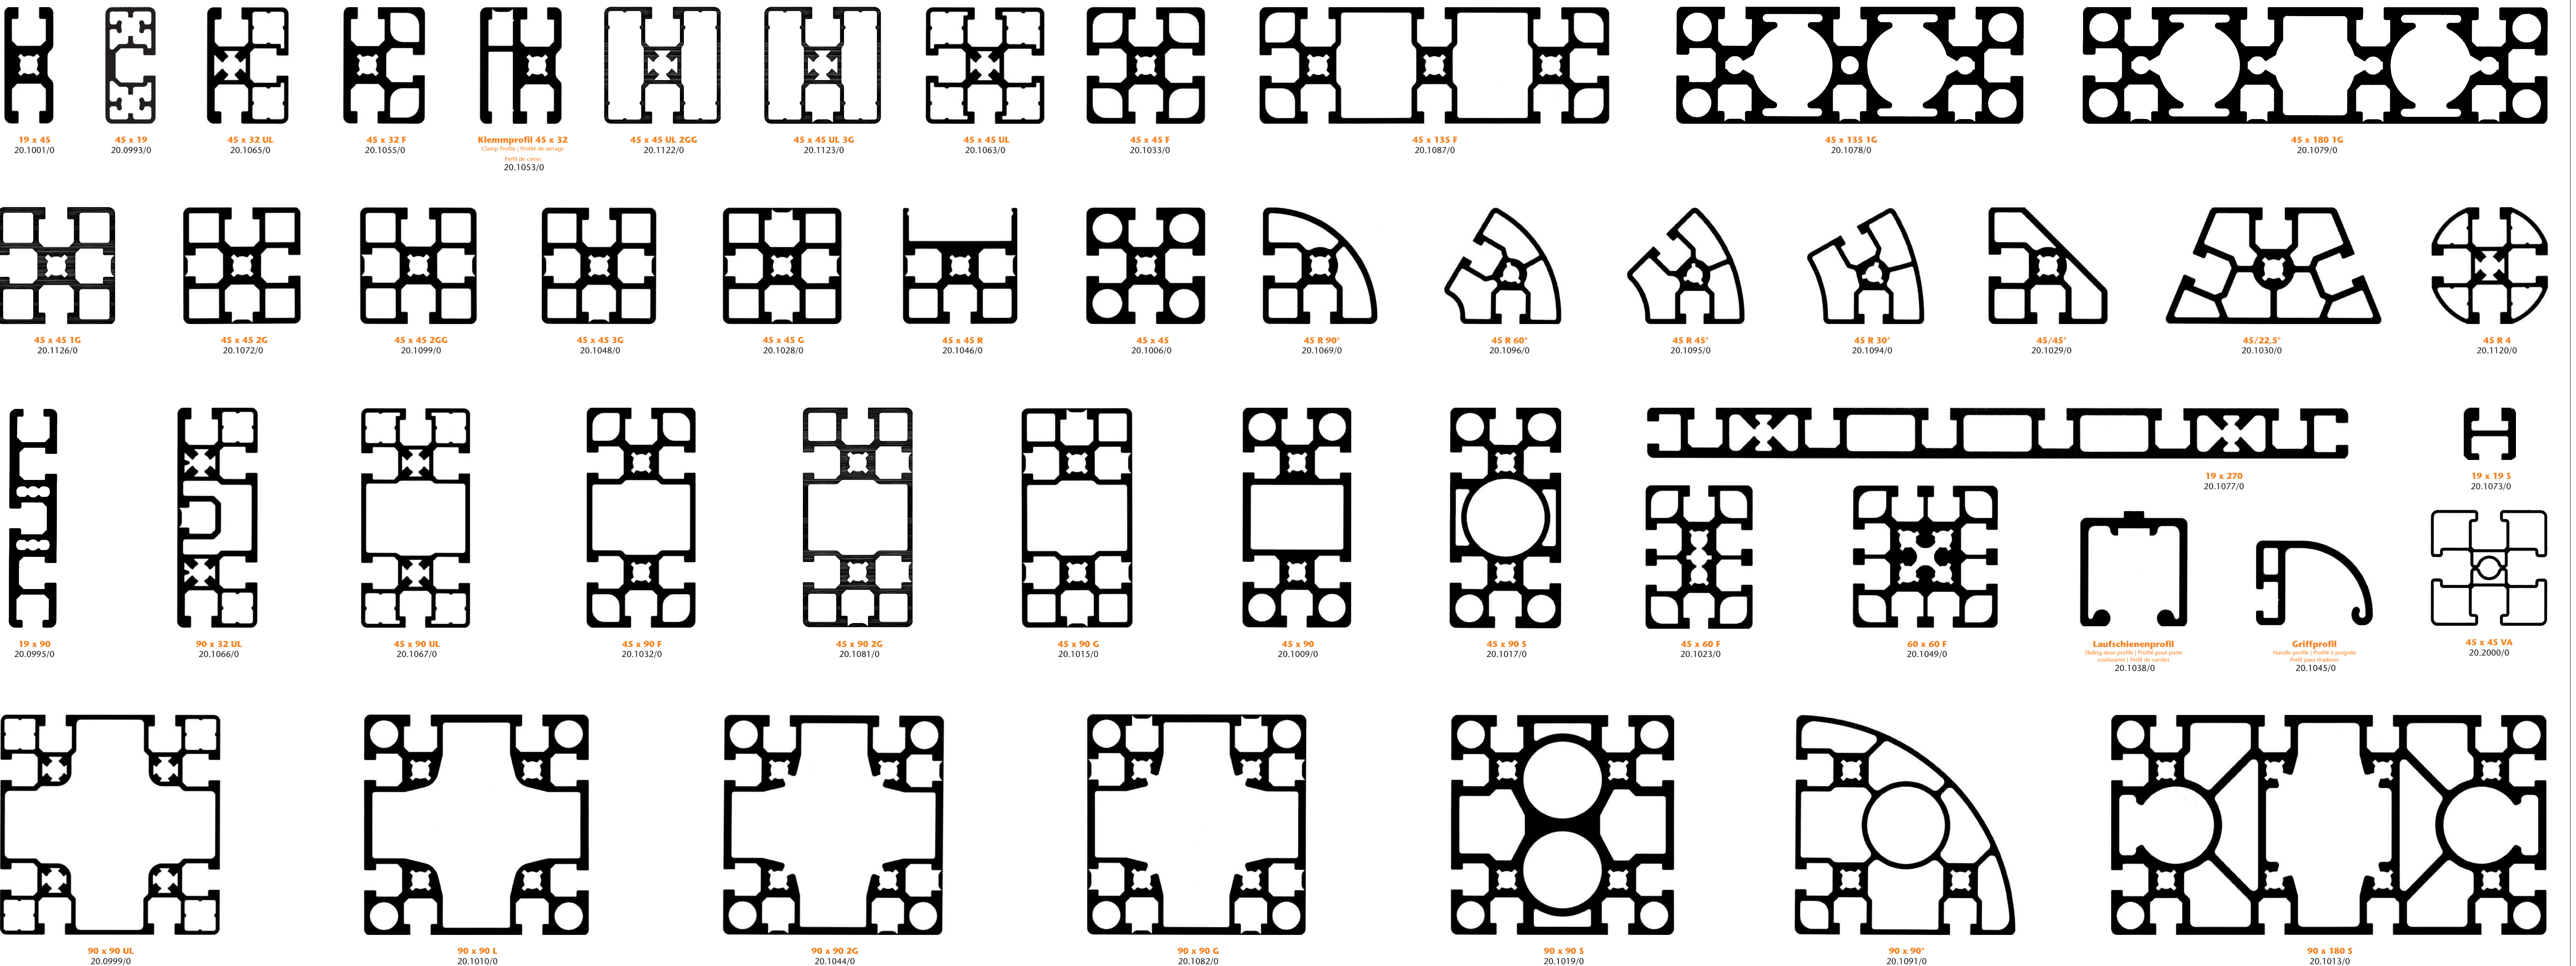

MiniTec
 THE ART OF SIMPLICITY

PROFILSERIE 30 | PROFILE SERIES 30 | PROFILS DE LA GAMME 30 | SISTEMA DE PERFILES 30

PROFILSERIE 45 | PROFILE SERIES 45 | PROFILS DE LA GAMME 45 | SISTEMA DE PERFILES 45

PROFILQUERSCHNITTE

PROFILE SECTIONS

COUPES TRANSVERALES DE PROFILS

SECCIONES TRANSVERSALES DE LOS PERFILES

MiniTec
THE ART OF SIMPLICITY

MiniTec
THE ART OF SIMPLICITY

MiniTec
THE ART OF SIMPLICITY

MiniTec
THE ART OF SIMPLICITY